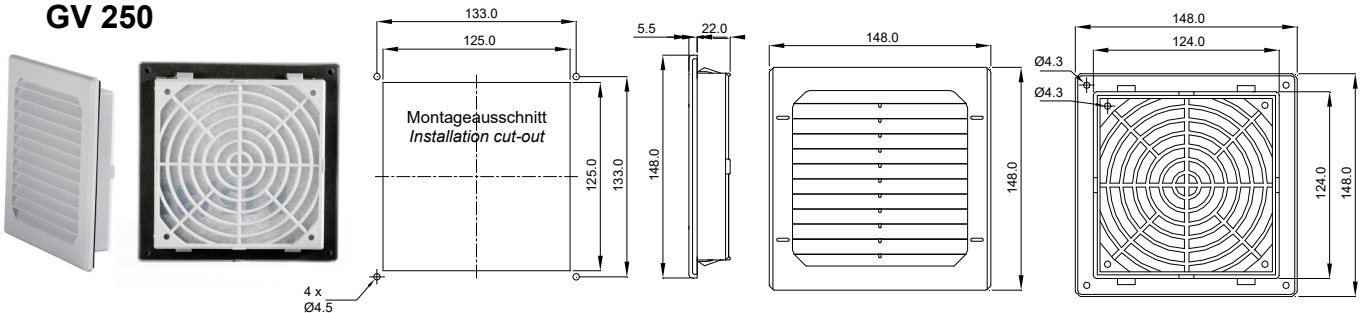

Austrittsfilter Exhaust filters

Technische Daten / *Technical data:*

Temperaturbereich <i>Temperature range</i>	-20...+65°C
Farben <i>Colours</i>	RAL 7035 (Standard), RAL 7032, RAL 9011
Schutzart <i>Degree of protection</i>	IP 54
Zulassung <i>Approval</i>	UL, CE

GV 100

GV 250

GV 400/500

GV 600/700