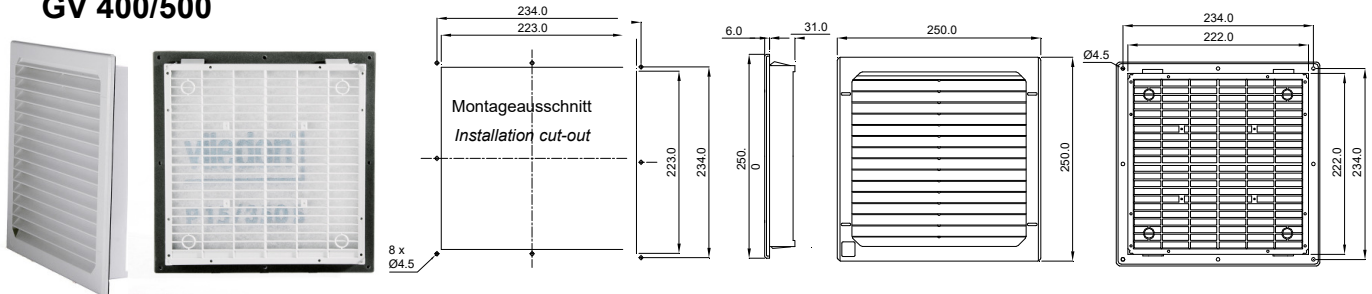

Austrittsfilter Exhaust filters

Technische Daten / *Technical data:*

Temperaturbereich <i>Temperature range</i>	-20...+65°C
Farben <i>Colours</i>	RAL 7035 (Standard), RAL 7032, RAL 9011
Schutzart <i>Degree of protection</i>	IP 54
Zulassung <i>Approval</i>	UL, CE

GV 100

GV 250

GV 400/500

GV 600/700