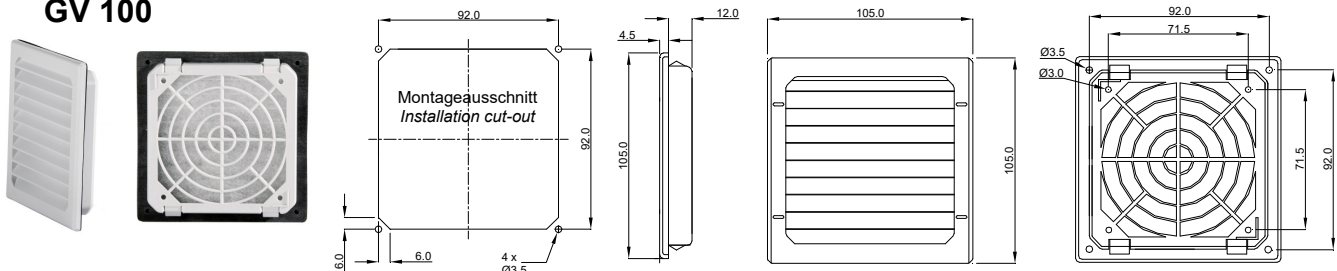

Austrittsfilter Exhaust filters

Technische Daten / *Technical data:*

Temperaturbereich <i>Temperature range</i>	-20...+65°C
Farben <i>Colours</i>	RAL 7035 (Standard), RAL 7032, RAL 9011
Schutzart <i>Degree of protection</i>	IP 54
Zulassung <i>Approval</i>	UL, CE

GV 100

GV 250

GV 400/500

GV 600/700