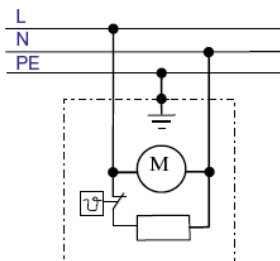

Montage / mounting: 4 Einzugs Mutter / 4 threads

Andere Befestigung auf Anfrage!
Different mounting upon request!

Anschlussplan / Connection:

Maße / Dimensions (L x B x H):
300 x 250 x 165 mm

Abb. ohne Heizung! / drawing without heating!